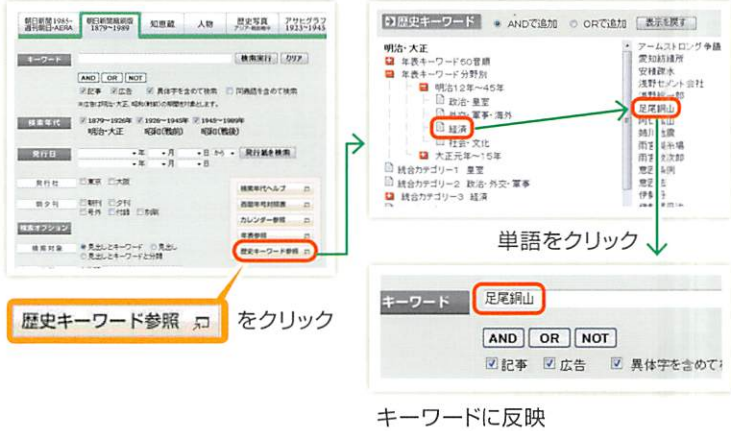

12 記事の中に出てくる用語や人物を調べたい

知恵蔵 用語の場合は [知恵蔵] を使います。用語を検索すると、言葉の意味や定義を知ることができます。記事検索結果の絞り込みにも使えます。

人物 人物の場合には [人物] を使います。各界の有識者、経済人、行政関係者など3万3千人の最新人物事典です。氏名や肩書きのほか、業績などでも検索できます。

さらに詳しい使い方はこちら ▶ database.asahi.com/library2/main/help/

● お問い合わせ

朝日新聞社 データベース事業部 問蔵サポート
TEL 03-5541-8689 **E-mail dna-support@asahi.com**
(土日祝日を除く 10:00 ~ 18:00)