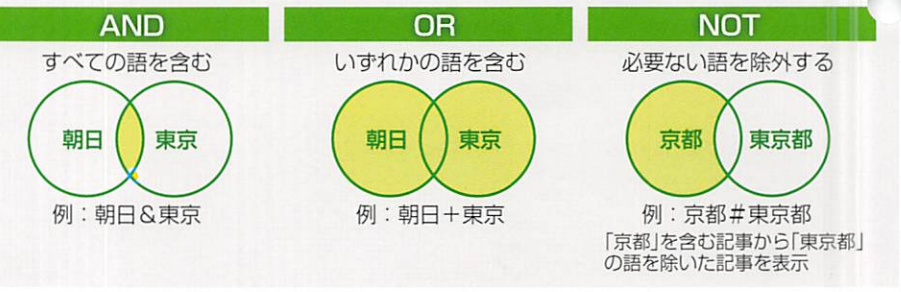

見出しをクリック  
グリーンで表示された記事は、著作権などの関係で本文を表示できません

総件数: 39件

No.	発行日	朝夕刊	面名	ページ	文字数
00001	2013年01月21日	朝刊	鹿児島県・1地方	035	01515文字

(南北600キロ)新エネ、見えた未来像 薩摩川内市、新年度から具体化 / 鹿児島県

新エネによる街づくりに取り組み薩摩川内市の未来像が見えてきた。原発や火力などの既存のエネルギー源を生かしながら、陽光や風力といった再生可能エネルギーを導入し、街全体でエネルギーを効率的に利用するスマートコミュニティーの実現を目指す。新年度から実証試験など具体的取り組みが始まる。

16日、産学官でつくる次世代エネルギービジョン策定委員会の7回目の会議が薩摩川内市役所であり、委員の意見をまとめた市次世代エネルギービジョン案がほぼまとまった。具体的な取り組み方として、「エネルギー」の使い方に着目した、高

サムネイルまたはアイコンをクリック  
→切り抜きイメージを表示

発行日	紙誌名	面名	ページ	文字数
2013年01月21日	朝日新聞	鹿児島県・1地方	035	01515文字

(南北600キロ)新エネ、見えた未来像 薩摩川内市、新年度から具体化 / 鹿児島県

スマートグリッド実証へ

**キーワード入力のコツ**  
検索した結果、多くの記事が該当して情報が見つからない場合は、AND、OR、NOT を使って複数のキーワードで検索することもできます。

**収録記事・現代用語**

朝日新聞 本紙(朝刊・夕刊)最終版	朝日新聞 地域版(沖縄県以外の全都道府県を収録)
1984年 8月～ 東京本社ニュース面	1988年 6月～ 東京・神奈川・埼玉・千葉・茨城・群馬・栃木
1988年 4月～ 東京本社学芸関係面	1990年 11月～ 大阪・京都・兵庫・奈良
1989年 2月～ 大阪本社	1993年 10月～ 静岡・山梨・宮城
4月～ 西部・名古屋本社	11月～ 広島・岡山・福岡
1993年 1月～ 日曜版・スポーツ面	1994年 1月～ 愛知
1995年 5月～ 短歌・俳句	1997年 1月～ 沖縄県以外の全都道府県
1998年 12月～ 夕刊マリオン	2000年 4月～ 多摩
1999年 6月～ 北海道支社	2001年 4月～ 東京川の手
2002年 4月～ be週末	2004年 4月～ むさしの
2005年 4月～ 囲碁・将棋	
2005年 8月～ テレビ・ラジオ面のコラム、投書	
2008年 10月～ グローブ	