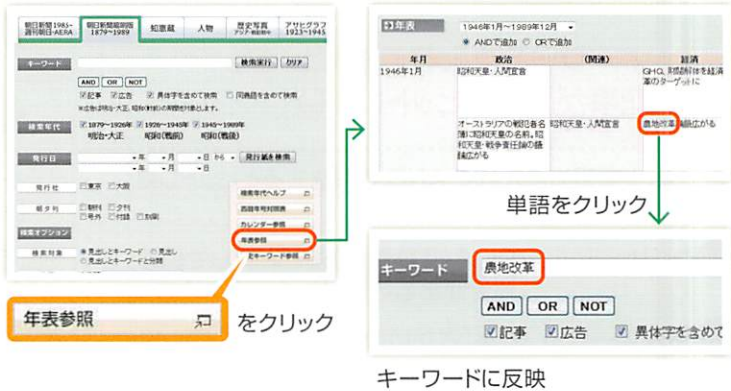

● 思い浮かばない場合
「歴史キーワード参照」>50音順や分野別からキーワードを選択