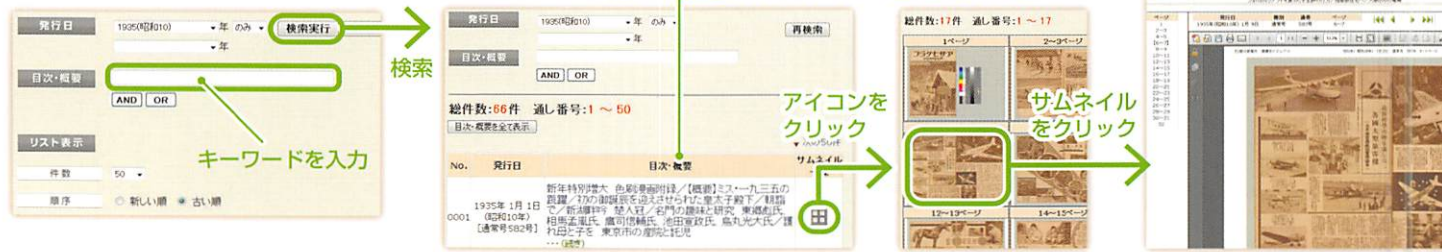

### 5 歴史写真アーカイブ

オプション

満州事変前後から敗戦までの間に撮影された写真(1万枚)のデータベースです

歴史写真  
アジア・戦前戦中

写真・画像には書誌情報を付与し、キーワードだけでなく分類や撮影地、年表などから検索・閲覧ができます。

### 6 アサヒグラフ

オプション

アサヒグラフ創刊の大正後期から戦前までの誌面をデジタル収録(1923年~1945年)

アサヒグラフ  
1923~1945

発行日のほか、目次・概要のキーワード検索が可能です。「目次・概要」をクリックすると書誌詳細が表示されます

new

- 閲覧はビジュアルはOSが Windows XP・Windows VISTA・Windows 7、ブラウザは Internet Explorer 6.0 以上を推奨します。
- Macintosh では動作しません。
- VPN利用(学校関係者に限定した学外からのアクセス)には、ご契約アクセス数の制限はありませんが朝日新聞社に届け出が必要となります。詳しくはお問い合わせください。
- 大学向けにスマートフォン専用検索サービス「知蔵Ⅱスマホ版」の提供を開始しました。ご契約内容によって利用できない場合があります。詳しくはお問い合わせください。