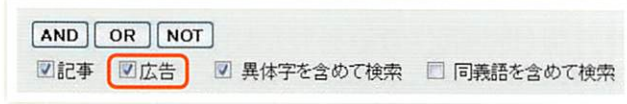

11 写真が載っている記事だけを検索したい

朝日新聞縮刷版 1879~1989

<写>というキーワードを使うと、うまく検索できます。例えば、下記のように検索すると日露戦争に関する記事のうち、写真が付いている記事のみを検索することができます。

例 日露戦争<写>

明治・大正、昭和戦前期については、見出しの後ろに写真や図表などが付いていることを示す符号が<>で付いています。

- 明治・大正期 <写><画><図表>
- 昭和戦前期 <写><表><イラスト><地図><グラフ><漫画><絵画>

8 [朝日新聞縮刷版 1879~1989]で検索するときのキーワードが思い浮かばない

朝日新聞縮刷版 1879~1989

● 年代が決まっている場合
「年表参照」>年代を選択>年表から該当の項目を探す>青文字の単語をクリックするとキーワードボックスに反映されます。